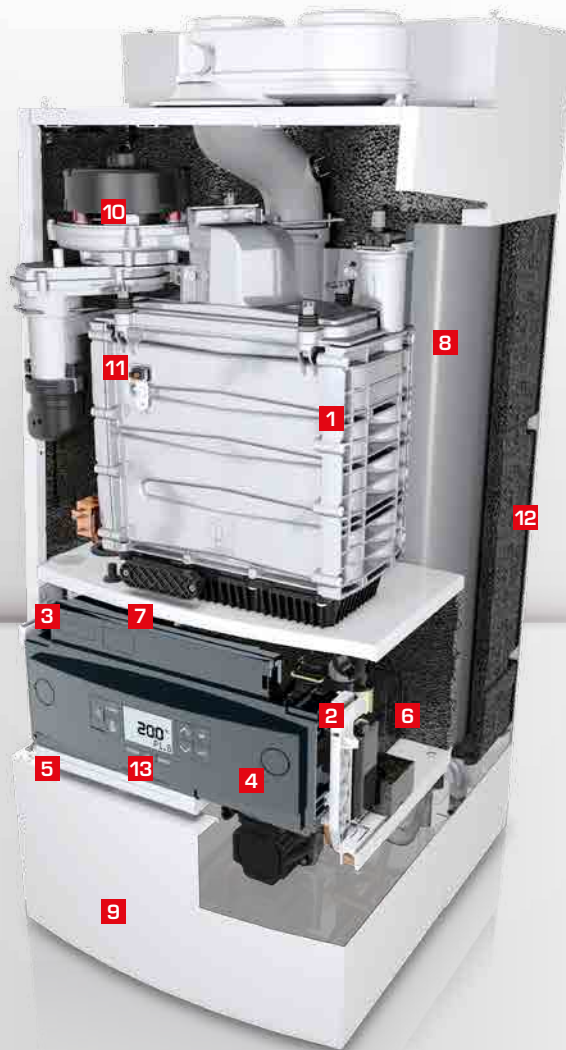

Nieuwe generatie

1. 1 High Speed warmtewisselaar: 15 jaar garantie
2. 2 Volledig modulerende Low Energy cv-pomp (ErP 2015 Ready): 75% zuiniger, bespaart elektriciteit en vermindert ruis in cv-leidingen
3. 3 Multigasblok: voorbereid op wijzigingen in de gassamenstelling
4. 4 Zelflerende software: onthoudt gebruikspatronen voor optimale balans tussen comfort en energiebesparing
5. 5 Slimme Z-Stream platenwisselaar (patent):
   - meer en sneller warm water door Powerboost
   - 10% meer rendement op tapwater
6. 6 Extra warmwatersensor: meer comfort en nauwkeurigere regeling
7. 7 Messing hydrauliek: betrouwbaar, sterk en duurzaam
8. 8 QuickLoad voorraadboiler: twee 20 liter tanks voor extra snel en veel warm water (alleen bij TrendLine AquaPower Plus II)
9. 9 Aansluitset voorraadboiler en afdekkap (alleen bij TrendLine AquaPower Plus II)
10. 10 Krachtige toerengeregelde ventilator: schoon, stil en zuinig
11. 11 Ingenieuze vonkontsteking: toestel start altijd
12. 12 Optimaal geïsoleerde mantel: energie-efficiënt en bijna geluidloze werking (alleen bij TrendLine AquaPower Plus II)
13. 13 Overzichtelijk controlepaneel: display met duidelijke scrolltekst

Afgebeeld: TrendLine AquaPower Plus. Getekende impressie; werkelijke product kan afwijken

DE TECHNIEK

Voordelen voor de installateur

- AquaPower Plus-uitvoering in twee delen te installeren (ook achteraf)
- Versprongen tap- en cv-leidingen: aansluiten zonder omwegen
- Service-indicator: direct en zonder sleutelen informatie over instellingen en eventuele storingen
- Voorzien van Componententester: toestelparameters op display (handige scrolltekst)
- Makkelijk hanteerbaar ondiep, smal en licht toestel
- Automatische ontluchting (na eerste opstart, slechts 2 minuten)
- Standaard met 180° draaibare 2-pijps rookgasafvoeradapter
- Accessoires: o.a. handige montagebeugels, snelvulset, OT Connect Adapter, AM10- en EM10-modules, Propaankit