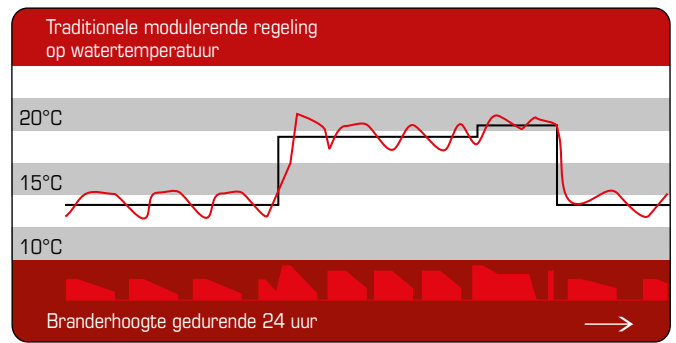

Slim comfort

TrendLine II voelt met u mee

Gewone HR-ketels (bovenste grafiek) regelen de warmte op basis van de temperatuur van het water in het cv-leidingsysteem. Daarmee lopen ze achter de feiten aan. Wat u voelt is immers niet de watertemperatuur, maar de temperatuur van de ruimte.

Nefit ontwikkelde een regelmethode die gebaseerd is op wat u zelf voelt. Met een Nefit HR-ketel (onderste grafiek) is het verschil tussen de gewenste en de werkelijke temperatuur minimaal. Het is altijd vanzelf behaaglijk. Bovendien brandt de brander gemiddeld op een lagere stand, zodat u minder gas verbruikt.

Zelflerende software

TrendLine's intuïtieve software ontdekt de patronen in uw warmwatergebruik. Wordt er bijvoorbeeld bijna elke dag om zeven uur gedoucht, dan zal TrendLine II dit patroon herkennen en hier slim op in spelen. Op die manier zorgt hij voor een optimale balans tussen comfort en energiebesparing.

De stilste in zijn soort

TrendLine II is nog stiller dan zijn voorganger. U hoort hem vrijwel niet. Daardoor is plaatsing in of vlakbij leefruimtes mogelijk. Ook zijn volledig modulerende pomp geeft rust: u hoort veel minder stromingsgeluid in de cv-leidingen.

Hoogste modulatiegraad in zijn klasse

De TrendLine II heeft een modulatiegraad van 1:5, de hoogste in zijn klasse. Zodra het kan, neemt hij automatisch gas terug. Dat zorgt voor extra veel comfort en energiebesparing.

Laagste standby-verbruik in zijn klasse

Met een elektriciteitsverbruik van iets meer dan 1 watt in stand-by-modus is de TrendLine II de zuinigste in zijn klasse.

- Zelflerende software
- Bedienen via Easy app
- Energiebesparend comfort