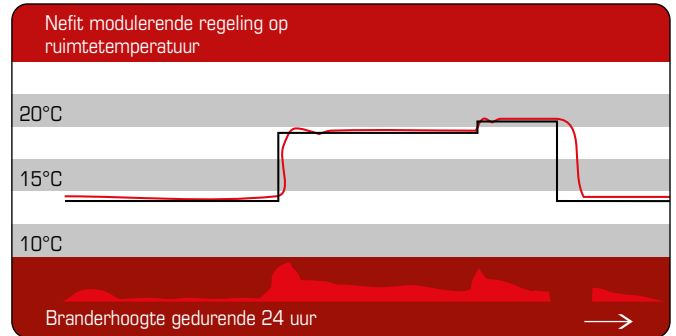

Slim comfort

TrendLine II voelt met u mee

Gewone HR-ketels (bovenste grafiek) regelen de warmte op basis van de temperatuur van het water in het cv-leidingsysteem. Daarmee lopen ze achter de feiten aan. Wat u voelt is immers niet de watertemperatuur, maar de temperatuur van de ruimte.

Nefit ontwikkelde een regelmethode die gebaseerd is op wat u zelf voelt. Met een Nefit HR-ketel (onderste grafiek) is het verschil tussen de gewenste en de werkelijke temperatuur minimaal. Het is altijd vanzelf behaaglijk. Bovendien brandt de brander gemiddeld op een lagere stand, zodat u minder gas verbruikt.

Zelflerende software

TrendLine's intuïtieve software ontdekt de patronen in uw warmwatergebruik. Wordt er bijvoorbeeld bijna elke dag om zeven uur gedoucht, dan zal TrendLine II dit patroon herkennen en hier slim op in spelen. Op die manier zorgt hij voor een optimale balans tussen comfort en energiebesparing.

De stilste in zijn soort

TrendLine II is nog stiller dan zijn voorganger. U hoort hem vrijwel niet. Daardoor is plaatsing in of vlakbij leefruimtes mogelijk. Ook zijn volledig modulerende pomp geeft rust: u hoort veel minder stromingsgeluid in de cv-leidingen.

Hoogste modulatiegraad in zijn klasse

De TrendLine II heeft een modulatiegraad van 1:5, de hoogste in zijn klasse. Zodra het kan, neemt hij automatisch gas terug. Dat zorgt voor extra veel comfort en energiebesparing.

Laagste standby-verbruik in zijn klasse

Met een elektriciteitsverbruik van iets meer dan 1 watt in stand-by-modus is de TrendLine II de zuinigste in zijn klasse.

- Zelflerende software
- Bedienen via Easy app
- Energiebesparend comfort